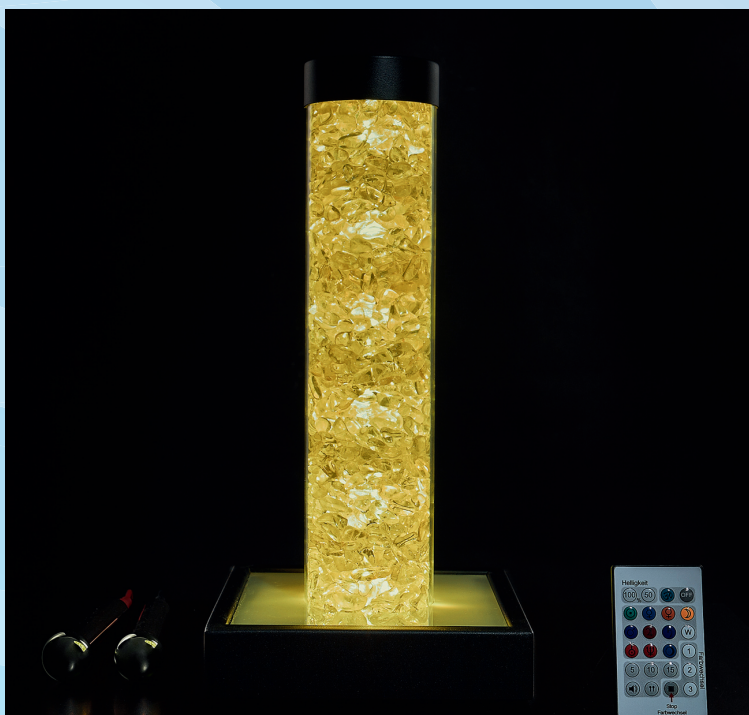

Cosmic Lights Tube

Wie die beeindruckende **Cosmic Lights Pyramide** besteht auch die kosmische Farblichtsäule **Cosmic Lights Tube** im Bereich von Therapieumfeld sowie im Wellness- und Entspannungsbereich (erhältlich in 35 cm und 100 cm Höhe) durch Ihre schlichte Eleganz.

Und diese **Cosmic Lights Tubes** haben es in sich: Zum einen verfügen sie über die gleiche innere Technik wie die die **Cosmic Lights Pyramiden**, zum anderen sind sie prall gefüllt mit Bergkristallen der ersten Wahl.

Ob als strahlender Blickfang in Räumen aller Art (von Hotelhalle, Konferenzraum, bis Wohn- der Regenerationszimmer usw.) oder im Therapie-, Wellness- und Entspannungsbereich: **Cosmic Lights Tubes** bringen Körper, Geist und Seele in einen erfrischenden Einklang.

Lassen Sie sich von der Welt der kosmischen Farben in Kombination mit den 1A Bergkristallen inspirieren, tauchen Sie ein in die heilsamen Schwingungen des kosmischen Lichte zur Steigerung ihres Wohlbefindens und zur Aktivierung Ihrer Selbstheilungskräfte.

Cosmic Lights Cosmos

Cosmic Lights Cosmos mit seinen zwei formschönen übereinander positionierten Kuben (je 15 x 15 cm, Gesamthöhe 30 cm) ist ein ebenso formvollendeter wie auch heilsamer Lichtspender. In dieser flexibel steuerbaren können Sie jeden Planeten mit allen anderen im kosmischen Farbdurchlauf kombinieren. Beispiel: Die Farbe der SONNE von 540 nm in einem der beiden Kuben zeigt sich in Kombination mit MERKUR, VENUS, MOND, MARS, JUPITER, SATURN, URANUS, NEPTUN oder PLUTO im zweiten Kubus. Folglich werden alle 78 denkbaren Planetenkonstellationen „beleuchtet, somit ist also sichergestellt, dass **Cosmic Lights Cosmos** seine Wirkung all-umfassend entfalten kann.

Übrigens: Diese Kombination der 78 Möglichkeiten findet sich auch in spirituellen Wahrheitssystemen wie Tarot, Symbolon oder auch der Zusammensetzung aller erdenklichen Entsprechungen von Tierkreiszeichen und Aszendent im Geburtshoroskop eines Menschen. Beispiel: Tierkreiszeichen LÖWE (= SONNE) und Aszendent KREBS (= MOND).

Sie können mit **Cosmic Lights Cosmos** die Kombination Ihres Geburtshoroskopes auch dauerhaft einstellen, um so meditativ in Ihr Schwingungsmuster einzutauchen.

Cosmic Lights Lamp

Diese leicht handhabbaren kosmischen Farb Lampen sind einzeln pro Planet erhältlich (Sonne, Merkur, Venus, Mond, Mars, Jupiter, Saturn, Uranus, Neptun, Pluto und Erde-OM). Mit einem Preis von 79,00 € pro Stück (und 750,00 € für alle zehn kosmischen Planetenfarben) möchten wir Ihnen hier einen günstigen Einstieg anbieten (z. B. für das eigene Tierkreiszeichen, als Geschenk oder OM als allumfassende Allround-Schwingung).

Leicht zu bedienen wie eine „Taschenlampe“ überträgt jede einzelne **Cosmic Lights Lamp** die jeweilige kosmischen Farbinformation direkt in das Körperland des Menschen (wie auch Tieren), hinein in den inneren Fluss der Meridiane, der Akupunkturpunkte oder auch den Chakren, den Energiezentren.

Die mit der **Cosmic Lights Lamp** erzeugte kosmische Farbstimulation führt zu einem optimierten Fluss der Lebensenergie (Chi). Wir wissen aus der TCM (Traditionelle Chinesische Medizin): Ein höheres Energielevel sorgt auch für gesteigerte Vitalität und Lebensfreude.

Ein kosmisches Farbbalancing mit den **Cosmic Lights Lamps** hat einen stärkenden Effekt auf das allgemeine Wohlbefinden und wirkt balancierend bei energetischem Ungleichgewicht.

Wie der **Cosmic Lights Pointer** finden auch die **Cosmic Lights Lamps** ihren Einsatz in vielen alternativen Behandlungskonzepten und können als Zusatzmaßnahme auch intuitiv oder gezielt in der Selbstanwendung genutzt werden, um den inneren Heiler und die Selbstheilungskräfte zu aktivieren.

www.cosmic-lights-balancing.de