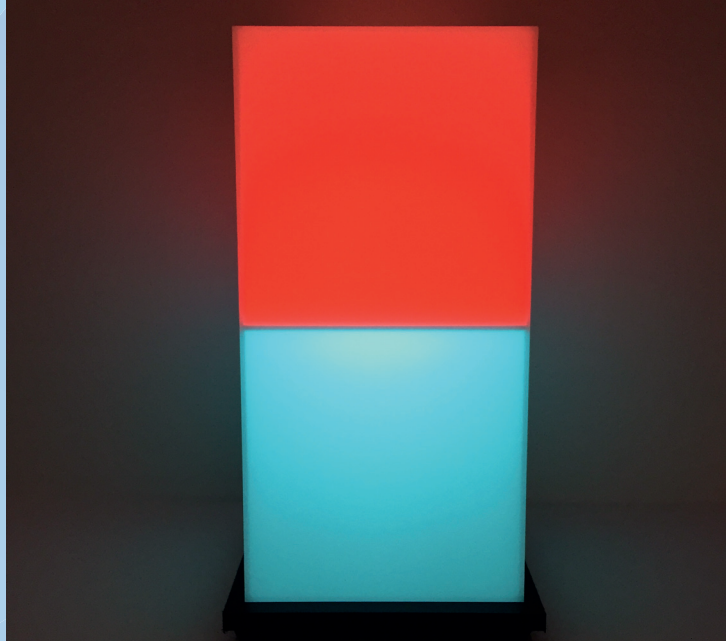

Cosmic Lights Tube

Wie die beeindruckende **Cosmic Lights Pyramide** besteht auch die kosmische Farblichtsäule **Cosmic Lights Tube** im Bereich von Therapieumfeld sowie im Wellness- und Entspannungsbereich (erhältlich in 35 cm und 100 cm Höhe) durch Ihre schlichte Eleganz.

Und diese **Cosmic Lights Tubes** haben es in sich: Zum einen verfügen sie über die gleiche innere Technik wie die die **Cosmic Lights Pyramiden**, zum anderen sind sie prall gefüllt mit Bergkristallen der ersten Wahl.

Ob als strahlender Blickfang in Räumen aller Art (von Hotelhalle, Konferenzraum, bis Wohn- der Regenerationszimmer usw.) oder im Therapie-, Wellness- und Entspannungsbereich: **Cosmic Lights Tubes** bringen Körper, Geist und Seele in einen erfrischenden Einklang.

Lassen Sie sich von der Welt der kosmischen Farben in Kombination mit den 1A Bergkristallen inspirieren, tauchen Sie ein in die heilsamen Schwingungen des kosmischen Lichte zur Steigerung ihres Wohlbefindens und zur Aktivierung Ihrer Selbstheilungskräfte.

Cosmic Lights Cosmos

Cosmic Lights Cosmos mit seinen zwei formschönen übereinander positionierten Kuben (je 15 x 15 cm, Gesamthöhe 30 cm) ist ein ebenso formvollendeter wie auch heilsamer Lichtspender. In dieser flexibel steuerbaren können Sie jeden Planeten mit allen anderen im kosmischen Farbdurchlauf kombinieren. Beispiel: Die Farbe der SONNE von 540 nm in einem der beiden Kuben zeigt sich in Kombination mit MERKUR, VENUS, MOND, MARS, JUPITER, SATURN, URANUS, NEPTUN oder PLUTO im zweiten Kubus. Folglich werden alle 78 denkbaren Planetenkonstellationen „beleuchtet, somit ist also sichergestellt, dass **Cosmic Lights Cosmos** seine Wirkung all-umfassend entfalten kann.

Übrigens: Diese Kombination der 78 Möglichkeiten findet sich auch in spirituellen Wahrheitssystemen wie Tarot, Symbolon oder auch der Zusammensetzung aller erdenklichen Entsprechungen von Tierkreiszeichen und Aszendent im Geburtshoroskop eines Menschen. Beispiel: Tierkreiszeichen LÖWE (= SONNE) und Aszendent KREBS (= MOND).

Sie können mit **Cosmic Lights Cosmos** die Kombination Ihres Geburtshoroskopes auch dauerhaft einstellen, um so meditativ in Ihr Schwingungsmuster einzutauchen.

Cosmic Lights Lamp

Diese leicht handhabbaren kosmischen Farb Lampen sind einzeln pro Planet erhältlich (Sonne, Merkur, Venus, Mond, Mars, Jupiter, Saturn, Uranus, Neptun, Pluto und Erde-OM). Mit einem Preis von 79,00 € pro Stück (und 750,00 € für alle zehn kosmischen Planetenfarben) möchten wir Ihnen hier einen günstigen Einstieg anbieten (z. B. für das eigene Tierkreiszeichen, als Geschenk oder OM als allumfassende Allround-Schwingung).

Leicht zu bedienen wie eine „Taschenlampe“ überträgt jede einzelne **Cosmic Lights Lamp** die jeweilige kosmischen Farbinformation direkt in das Körperland des Menschen (wie auch Tieren), hinein in den inneren Fluss der Meridiane, der Akupunkturpunkte oder auch den Chakren, den Energiezentren.

Die mit der **Cosmic Lights Lamp** erzeugte kosmische Farbstimulation führt zu einem optimierten Fluss der Lebensenergie (Chi). Wir wissen aus der TCM (Traditionelle Chinesische Medizin): Ein höheres Energielevel sorgt auch für gesteigerte Vitalität und Lebensfreude.

Ein kosmisches Farbbalancing mit den **Cosmic Lights Lamps** hat einen stärkenden Effekt auf das allgemeine Wohlbefinden und wirkt balancierend bei energetischem Ungleichgewicht.

Wie der **Cosmic Lights Pointer** finden auch die **Cosmic Lights Lamps** ihren Einsatz in vielen alternativen Behandlungskonzepten und können als Zusatzmaßnahme auch intuitiv oder gezielt in der Selbstanwendung genutzt werden, um den inneren Heiler und die Selbstheilungskräfte zu aktivieren.

www.cosmic-lights-balancing.de