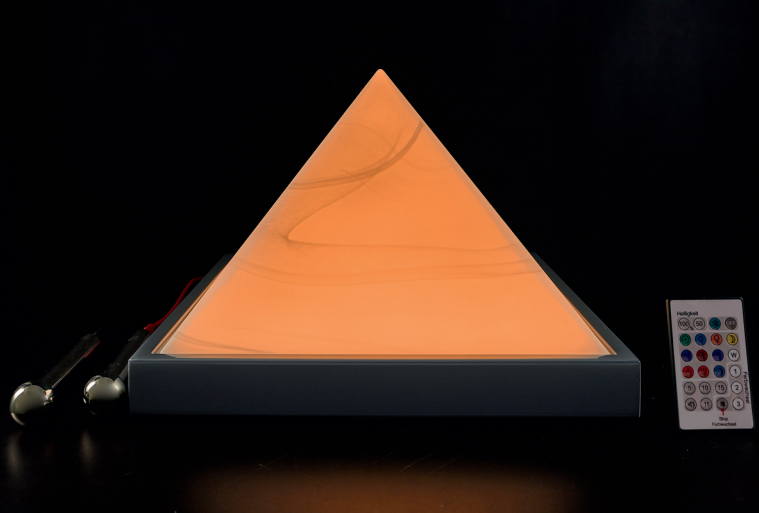

www.cosmic-lights-balancing.de

Cosmic Lights Pyramide

Wir wissen um die heilsame Energie der klassischen Pyramidenform, für manche ist diese sogar der Urschlüssel allen Lebens.

Entdecken Sie die tiefen Geheimnisse der **Cosmic Lights Pyramide**, erhältlich in zwei Ausführungen (Grundfläche aus Metall, lackiert, **klein**: 185 mm x 185 mm und **groß**: 320 mm x 320 mm).