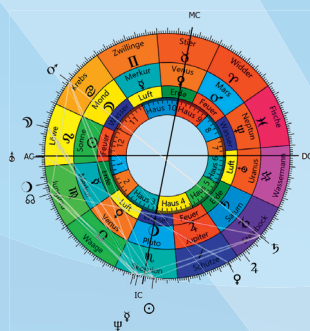

Ihre perfekte Coaching-Software auf astrologisch-archetypischer Grundlage

Cosmic Lights Balancing, das ist ein ausgeklügeltes System aus Software und Hardware, mit welchem Sie einerseits das individuelle Schwingungsmuster Ihrer Patienten/Klienten anhand der Radix (Geburtshoroskop) erkennen können. Andererseits können Sie mittels daraus abgeleiteter kosmischer Farblichttherapie ein „Zuviel“ kompensieren und/oder auch ein „Zuwenig“ wieder auffüllen. So

Funktionen der Software:

1. Die professionelle Verwaltung Ihrer Klienten
2. Darstellung z. B. der Radix (Geburtshoroskop) in ansprechender symbolkräftiger Farbigkeit
3. Berechnungsoptionen der Software
4. Berechnen der Horoskop-Basisdaten unter Berücksichtigung und Darstellung der jeweiligen Planetenschwingung (hörbar und sichtbar)
5. Berechnung und Darstellung des individuellen Schwingungsmusters
6. Deutungshilfen der jeweiligen astrologischen Konstellationen
7. Berechnen der 12 Lebens Bühnen (= Häusersystem)
8. Berechnen von Aspekten und Achsenbindungen
9. Darstellung der prozentualen Verteilung der Elemente FEUER, ERDE, LUFT und WASSER
10. Senden sämtlicher berechneten Informationen zur Harmonisierung und Balancierung von evtl. energetischen Mangel- bzw. Überfluserscheinungen
11. Schriftliche Ausgabe in Berichtsform

„Irdische“ Farben sind subjektiv, sie sind geprägt durch kulturelle und tradierte Konventionen von Gemeinschaften. Dadurch unterliegen sie der individuellen und subjektiven Wahrnehmung von Einzelnen oder ganzen Völkergruppen. Hierzu ein Beispiel: Im Westen ist schwarz die Farbe für Trauer, im Osten ist dies weiß, in Ägypten gelb.